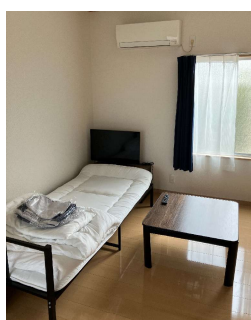

群馬事業所 社員寮のご案内

間取り	1DK（風呂・トイレ・洗面所有）
居室備品	エアコン・洗濯機・掃除機・冷蔵庫・電子レンジ・炊飯器・ガスコンロ 食器棚・テレビ・テレビ台・ベッド・布団・カーテン・照明器具・トースター

外観 駐車場・駐輪場完備です

キッチン 広々としたキッチンは収納もたっぷりです

居室

エアコン付きの居室には大きなクローゼットがあり、ハンガーラック付なので、洋服の収納も楽々です。

ベッド、テレビ、テーブルもあります。

洗面所・浴室・トイレ それぞれ独立しているので、来客時でも安心です。

駐車場・駐輪場付、寮は会社のすぐ隣です。県外から家を出て就職したい方や、会社の近くに住みたいという方にはとても便利です。

家具・家電付なので入居時の費用負担もありません。

部屋代¥30000+水道・光熱費は各自負担になります。