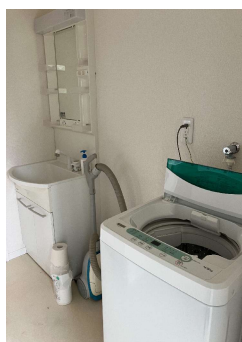

群馬事業所 社員寮のご案内

間取り	1DK（風呂・トイレ・洗面所有）
居室備品	エアコン・洗濯機・掃除機・冷蔵庫・電子レンジ・炊飯器・ガスコンロ 食器棚・テレビ・テレビ台・ベッド・布団・カーテン・照明器具・トースター

外観 駐車場・駐輪場完備です

キッチン 広々としたキッチンは収納もたっぷりです

居室

エアコン付きの居室には大きなクローゼットがあり、ハンガーラック付なので、洋服の収納も楽々です。

ベッド、テレビ、テーブルもあります。

洗面所・浴室・トイレ それぞれ独立しているので、来客時でも安心です。

駐車場・駐輪場付、寮は会社のすぐ隣です。県外から家を出て就職したい方や、会社の近くに住みたいという方にはとても便利です。

家具・家電付なので入居時の費用負担もありません。

部屋代¥30000+水道・光熱費は各自負担になります。