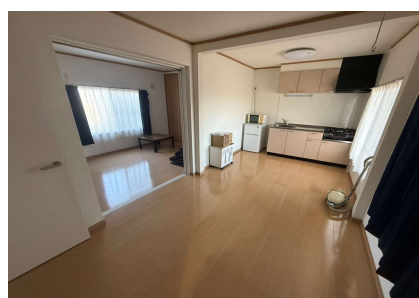

群馬事業所 社員寮のご案内

間取り	1DK（風呂・トイレ・洗面所有）
居室備品	エアコン・洗濯機・掃除機・冷蔵庫・電子レンジ・炊飯器・ガスコンロ 食器棚・テレビ・テレビ台・ベッド・布団・カーテン・照明器具・トースター

外観 駐車場・駐輪場完備です

キッチン 広々としたキッチンは収納もたっぷりです

居室

エアコン付きの居室には大きなクローゼットがあり、ハンガーラック付なので、洋服の収納も楽々です。

ベッド、テレビ、テーブルもあります。

洗面所・浴室・トイレ それぞれ独立しているので、来客時でも安心です。

駐車場・駐輪場付、寮は会社のすぐ隣です。県外から家を出て就職したい方や、会社の近くに住みたいという方にはとても便利です。

家具・家電付なので入居時の費用負担もありません。

部屋代¥30000+水道・光熱費は各自負担になります。