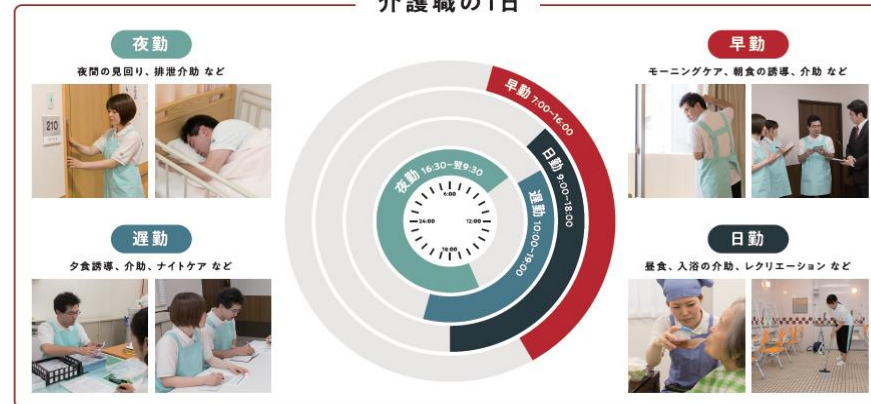

ご入居者様の気持ちに寄り添い、
自分が変わる、成長できる仕事。

心からの
「ありがとう」を
毎日いただいています。

ベストライフ我孫子
川村 祥恵
CAREER | 平成23年入社

介護は全くの素人だった。
それでもご入居者様から孫のように可愛がっていただき、「ありがとう」をいっぱいもらえた。
他の職員が対応に苦戦している中で、何故か私の言うことは素直に聞いてもらえる。
先輩からも頼られ、認められる。
それがまた嬉しかった。
ご入居者様それぞれに対応方法を変え、実施していく。
正解は無い。
私はわたしの個性を活かした対応方法がある。
それが私の仕事の幅を広げる。

09 ワークライフバランス

「誰が」「どの時間に」「どのご入居者様に対して」「どのような介護サービスをご提供させていただくのかを明確に業務体系表に定めており、「仕事の公平化」を徹底しております。
明確に業務分担することで、一人ひとりの業務の成果を検証でき、厳正な評価による「人材管理」につながり、施設職員全体の『賃金改善』を実現しております。
また、基本的に週2日のお休みがあり、仕事はシフト制のため、無理のないシフトでゆとりを持って働けます。

介護職の1日

10 安心夜勤

安心して働けます！

夜勤は基本は2人体制で行いますが、研修期間中は3人体制で入れるので、安心して現場を学ぶことができます。
また、夜勤明け+1日休みがあるので体調管理やプライベートも充実して楽しめます。(実質2日お休みのようなイメージです。)
ご入居者様も元気な方が多く夜間は就寝されているケースがほとんどです。
そのため、掃除、洗濯、報告書作成、定期業務がメインで、落ち着いて勤務ができますよ。

💡安心できる3つのポイント