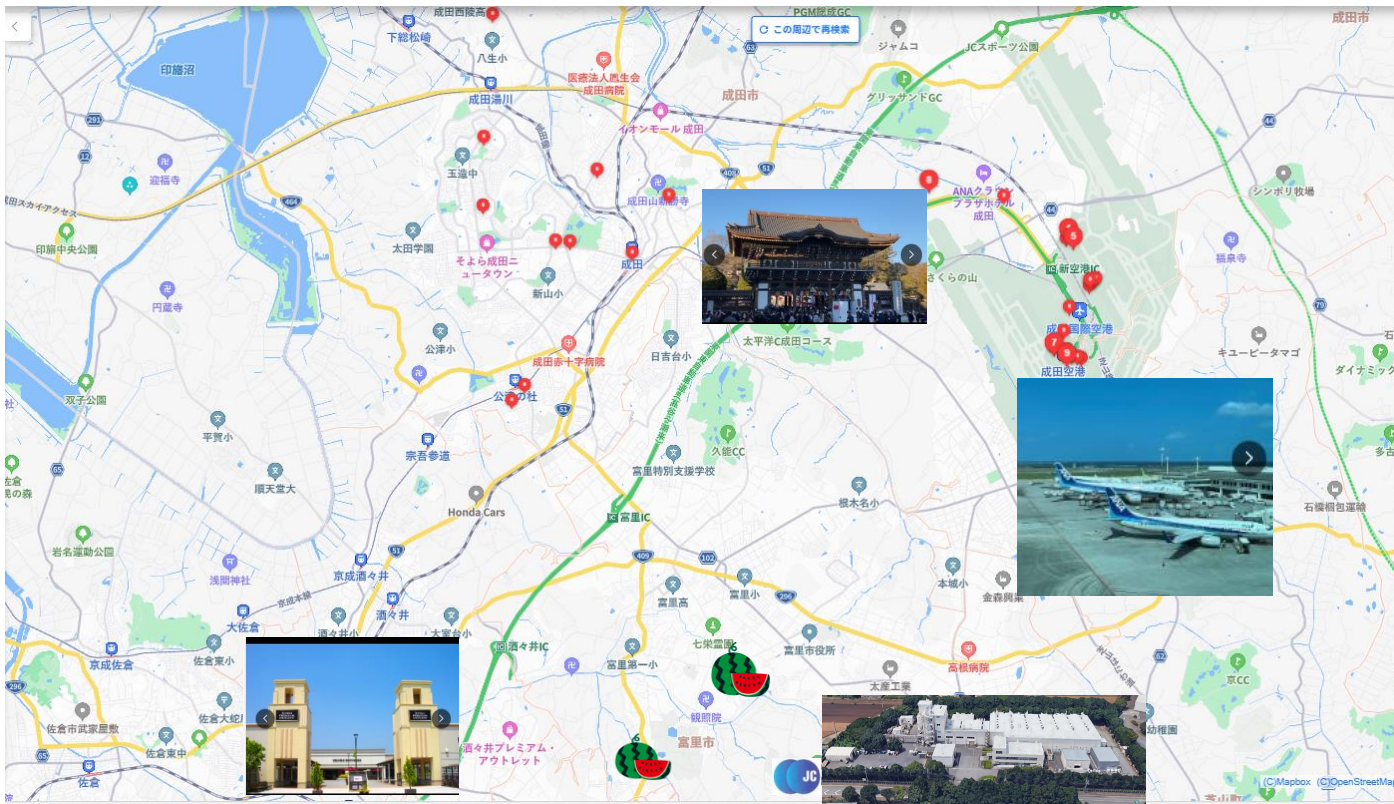

0→1 MAKE IT HAPPEN

三井化学

本社、各事業所の案内

東京都中央区日本橋室町2-3-1
室町古河三井ビルディング 8階

千葉県富里市十倉185-342

大阪府大阪市西区靱本町1-11-7
信濃橋三井ビル8階

静岡県静岡市清水区駒越北町14-1

成田工場は富里市にあります

こんにちは

- 富里市は、都心から60km圏内
- 成田工場は、京成成田駅またはJR成田駅から車で30分

成田工場ロケーション

コンパウンド製造課（材料製造）

SMC製造課建屋

材料の投入

製造ライン

成形化工課（浴槽製造）