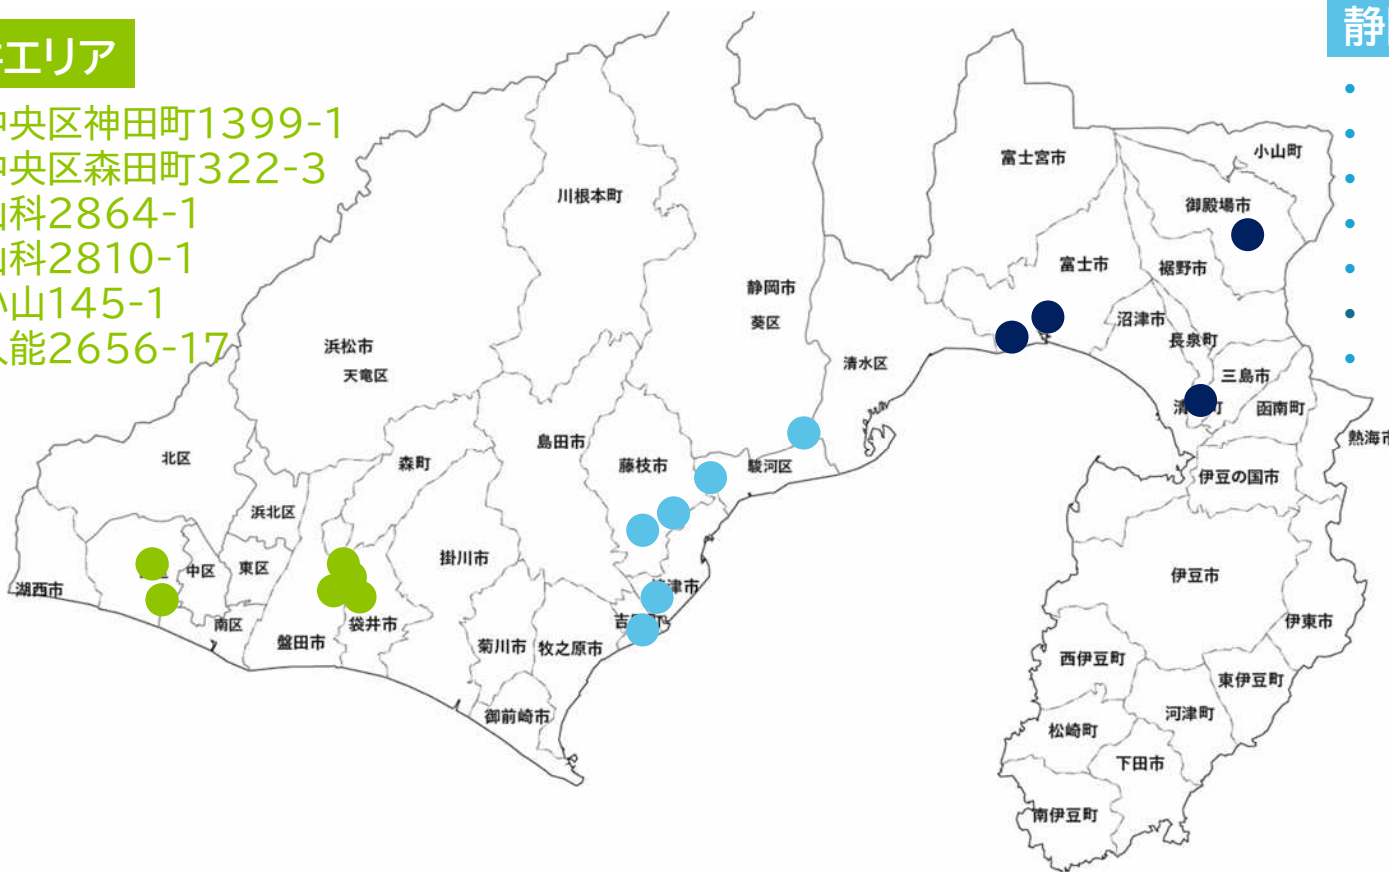

## ● 安全第一

- “チーム”による現場運営
  - ・ 職場に技能系社員を取りまとめる“チーム”を設置
  - ・ 職場管理者とは別に、チームごとにリーダーを配置
  - ・ リーダーによる安全教育実施
  - ・ チームでは自ら課題を発見、解決に向けた取り組み
- 社内検定制度
  - ・ 国家資格等の取得後に、社内で技能と知識を検定
  - ・ 安全運転や作業のフォローアップを実施

# 日本通運株式会社 静岡支店の紹介

- 静岡県内に多くの拠点があります

## 浜松/袋井エリア

- 浜松市中央区神田町1399-1
- 浜松市中央区森田町322-3
- 袋井市山科2864-1
- 袋井市山科2810-1
- 袋井市小山145-1
- 袋井市久能2656-17

## 静岡/焼津エリア

- 静岡市葵区古庄2丁目20番38号
- 静岡市駿河区池田346番地
- 静岡市駿河区丸子6459番6号
- 藤枝市下当間351番地
- 藤枝市築地1丁目7番3号
- **焼津市宗高1095-1 New!**
- 榛原郡吉田町川尻3377-1