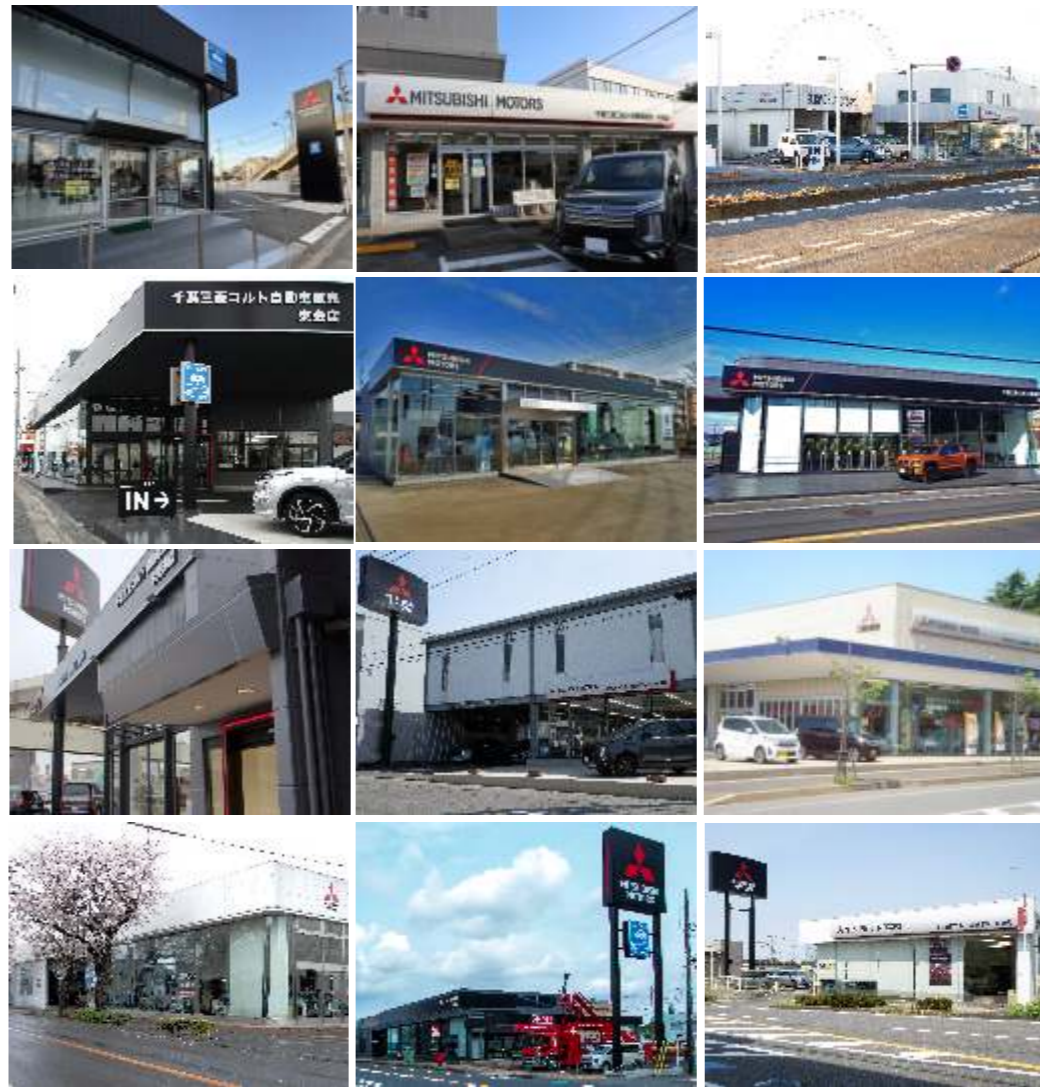

MITSUBISHI MOTORS
Drive your Ambition