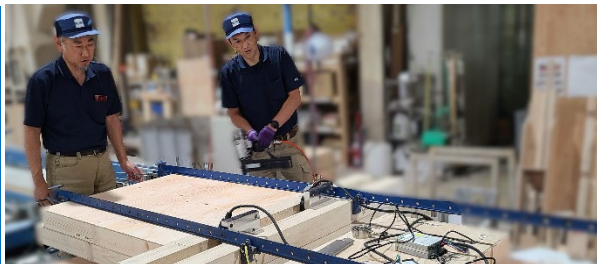

2. JOB INTRODUCTION

技術部門

ミサワホーム構造部材を安全に高品質で効率的に生産するための仕組みづくりを行っています。新規技術の開発や研究をおこない生産性向上、原価低減推進に取り組んでいます。

営業部門

工場で生産された品質の高い商品を多くの方に紹介し販売しています。お客様の困り事やトレンドなどを知り、カタチにしていく窓口となります。

管理部門

会社全体を管理し、支えるお仕事です。生き生きと働ける環境づくりに取り組み、組織全体の運営を円滑にする基盤をつくります。