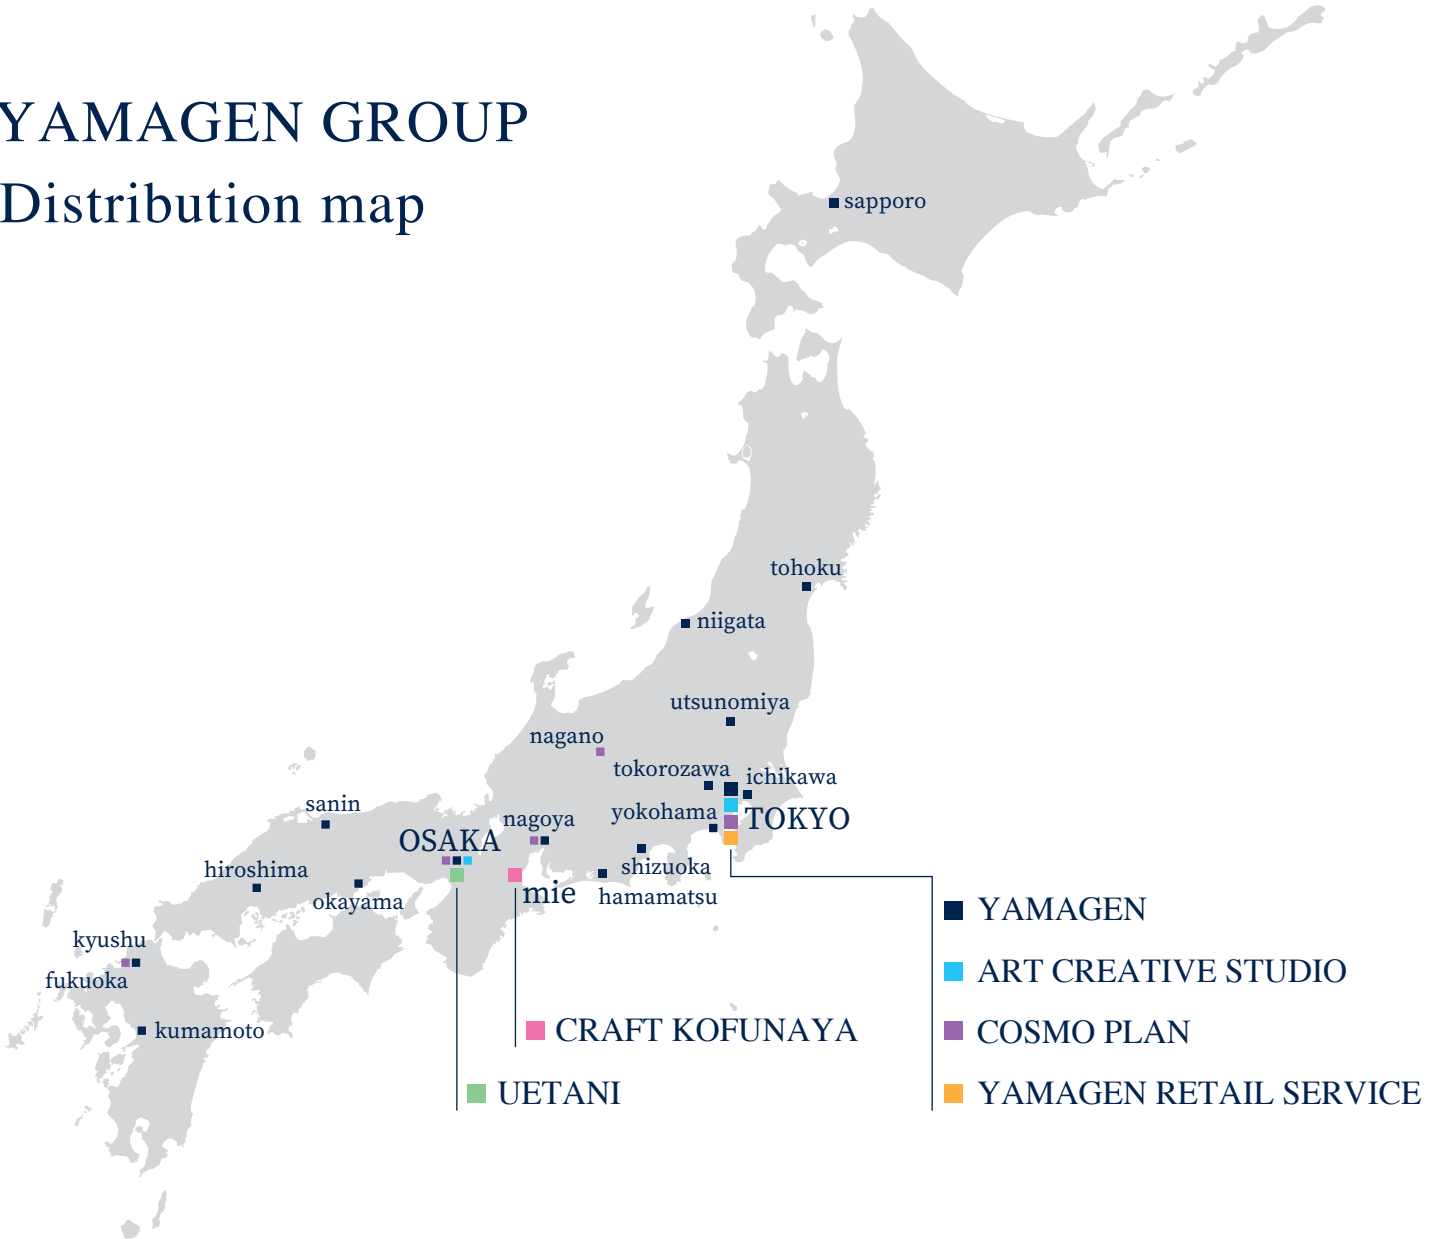

ショップ・インテリア

様々な業種の商業空間をデザインから施工までお手伝いいたします。これまでの実績から内装 VP 装飾など幅広く対応いたします。グループ会社との一貫した製作で、ご予算に応じたプランや他社では難しい条件の案件も実現することができます。

Actual introduction

<https://www.yamagen.co.jp/>

YAMAGEN GROUP Distribution map