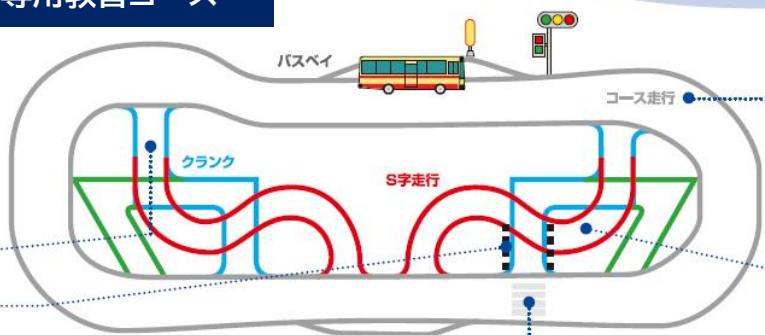

教官運転士指導のもと、運転体験が出来ます！

研修センターのバス専用教習コース

クランク走行

コース走行 コース走行では信号機や標識を使用。

遮蔽板
遮蔽板を使用し、見通しの悪い交差点を再現。

横断歩道
ダミー人形を配置し、横断歩道付近の注意力を高める。

S字走行

研修センター
〒257-0031 神奈川県秦野市曾屋620-1