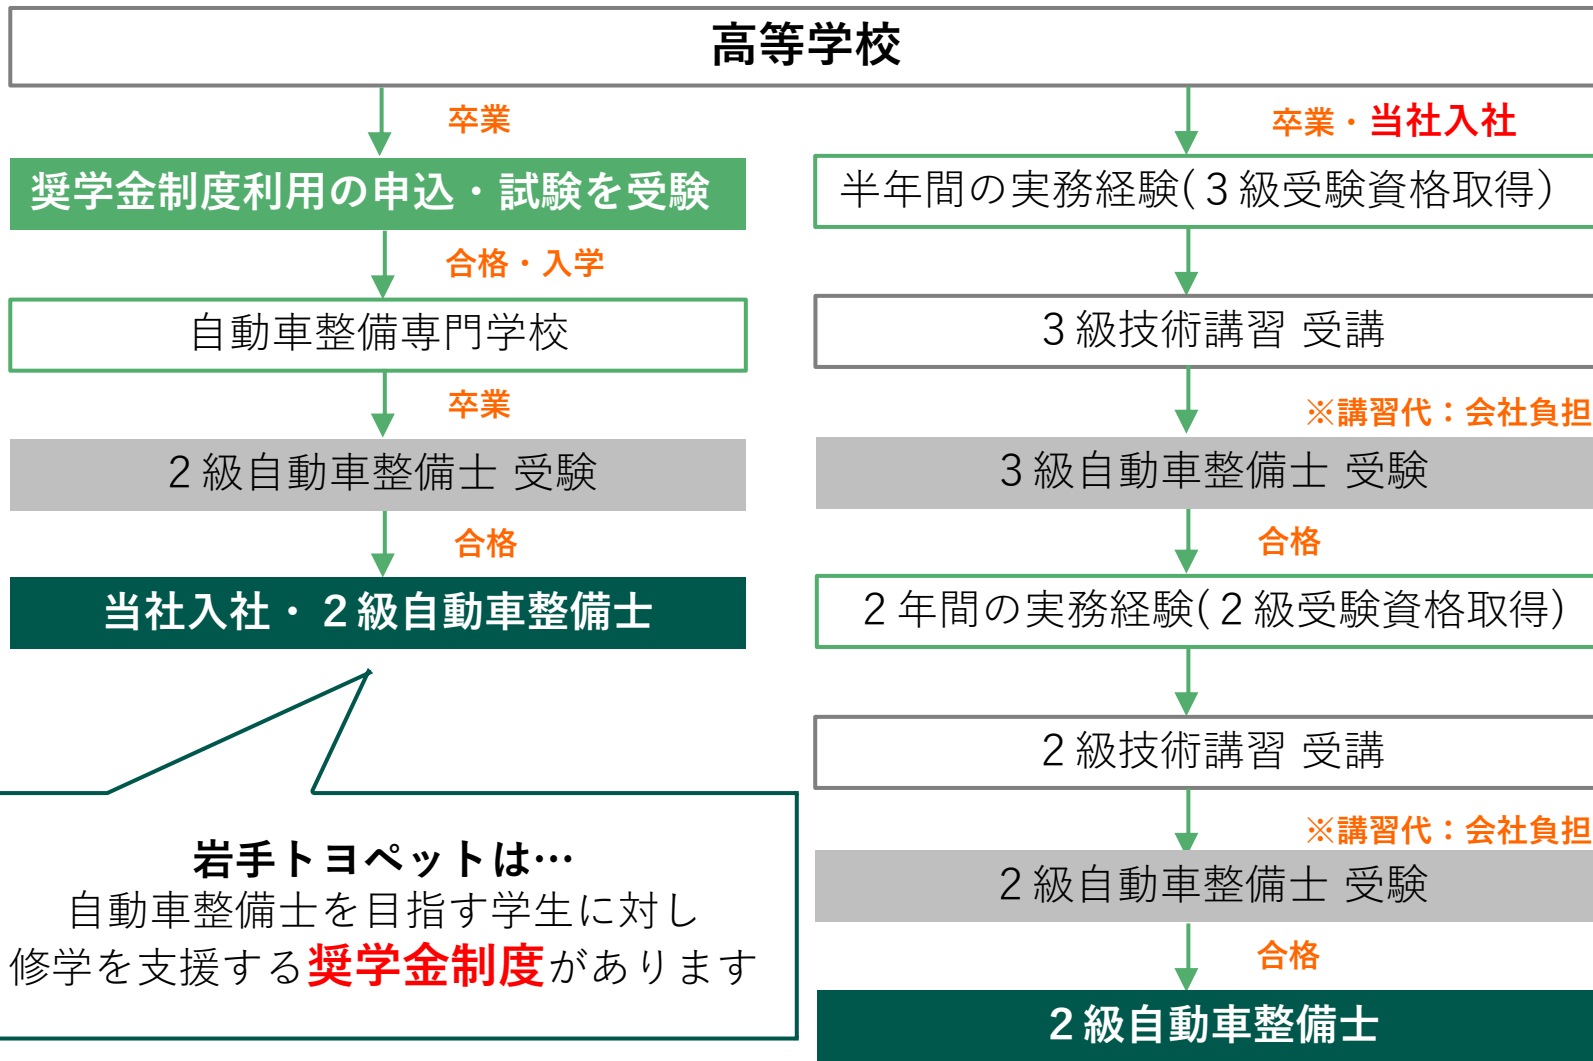

エンジニア

営業スタッフ

整備職 (エンジニア)

車の整備をするためには…国家資格が必要

【資格取得の方法】

方法①

方法②

岩手トヨペットは…
自動車整備士を目指す学生に対し
修学を支援する**奨学金制度**があります