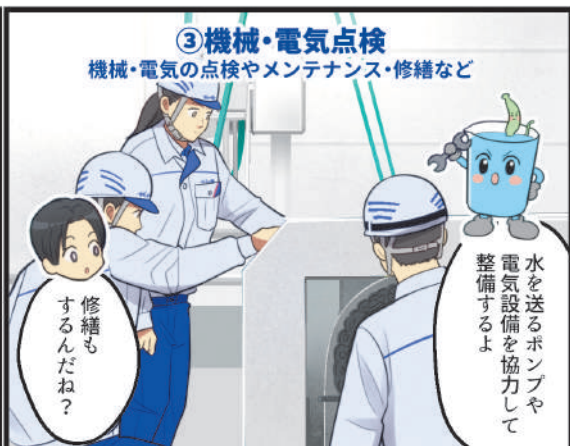

マンガでわかる

スイング

水ingの フィールドエンジニアの仕事

水ing

水のある暮らしを支える仕事

それがフィールドエンジニアです。

きれいな水を飲むこと。

料理をしたりお皿を洗うこと。

お風呂やトイレを使うこと。

そんなあたりまえに思える暮らしを支えるのが

フィールドエンジニアです。

浄水場、下水処理場などの施設や

工場、プールなどの産業・商業施設において、

運転状況の確認、修繕や予防保全などを行っています。

その「水」を通じて
持続的に社会に
貢献し続ける「ing」ことを
目指しているから

Swing=Sustainable+Water+ing
「持続的な水」

今までも
見てきた通り水は
とっても大事なものの

まさに生命の
源だよな

あたりまえのように
思える日々の幸せを

守り続ける
やりがいのある
仕事なんだよ!

すごい...!

普段意識することは
少ないけれど

水の施設は
人々の暮らしに
絶対必要なんだ

水と環境を守る
フィールドエンジニア