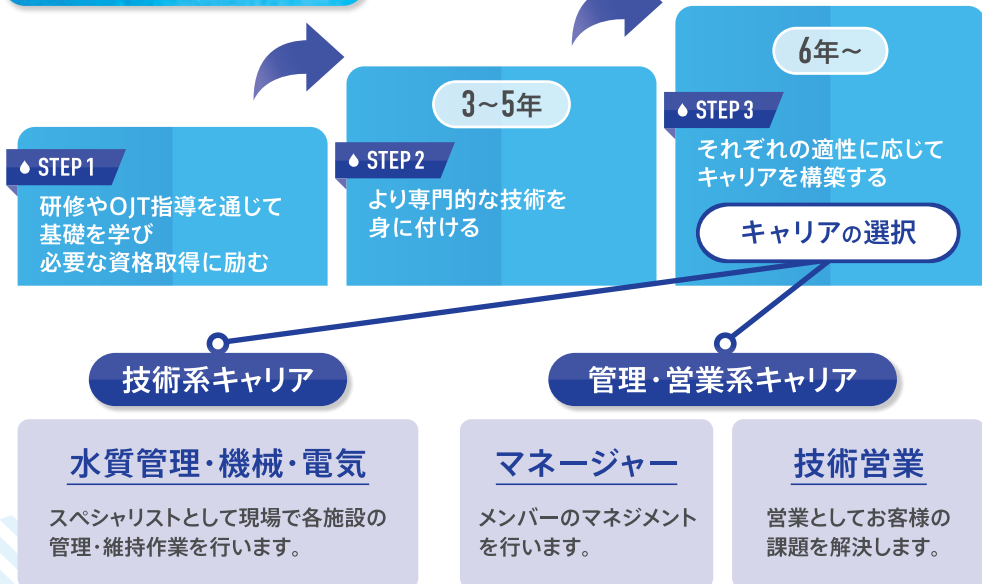

キャリアアップのイメージ