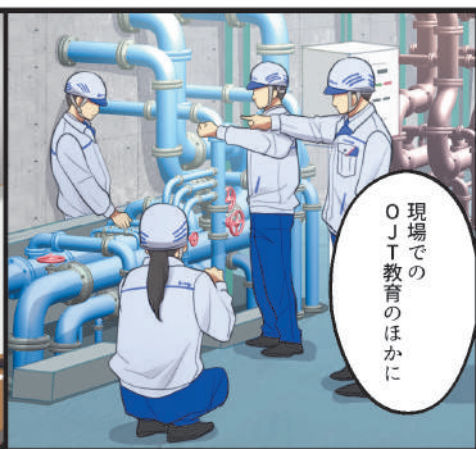

マンガでわかる

スイング

水ingの フィールドエンジニアの仕事

水ing

水のある暮らしを支える仕事

それがフィールドエンジニアです。

きれいな水を飲むこと。

料理をしたりお皿を洗うこと。

お風呂やトイレを使うこと。

そんなあたりまえに思える暮らしを支えるのが

フィールドエンジニアです。

浄水場、下水処理場などの施設や

工場、プールなどの産業・商業施設において、

運転状況の確認、修繕や予防保全などを行っています。

その「水」を通じて
持続的に社会に
貢献し続ける「ing」ことを
目指しているから

Swing=Sustainable+Water+ing
「持続的な水」