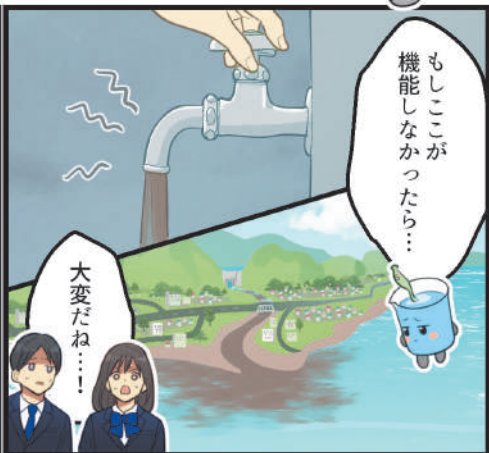

マンガでわかる

スイング

水ingの フィールドエンジニアの仕事

水ing

水のある暮らしを支える仕事

それがフィールドエンジニアです。

きれいな水を飲むこと。

料理をしたりお皿を洗うこと。

お風呂やトイレを使うこと。

そんなあたりまえに思える暮らしを支えるのが

フィールドエンジニアです。

浄水場、下水処理場などの施設や

工場、プールなどの産業・商業施設において、

運転状況の確認、修繕や予防保全などを行っています。

その「水」を通じて
持続的に社会に
貢献し続ける「ing」ことを
目指しているから

Swing=Sustainable+Water+ing
「持続的な水」

今までも
見てきた通り水は
とっても大事なものの

まさに生命の
源だよな

あたりまえのように
思える日々の幸せを

守り続ける
やりがいのある
仕事なんだよ!

すごい...!

普段意識することは
少ないけれど

水の施設は
人々の暮らしに
絶対必要なんだ

水と環境を守る
フィールドエンジニア