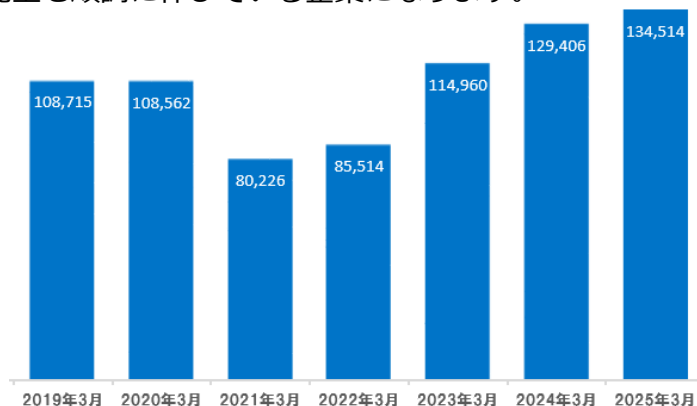

カクヤスのサービス

いつでも、どこへでも、どれだけでも

ビール1本から

数量に関係なく
お届けしています。

配達料無料

値段による配送料は
いただいておりません。

1時間枠でお届け

最短当日の1時間後から
配達可能です。

冷やしてお届け

届いてすぐ飲める、
使うことができます。