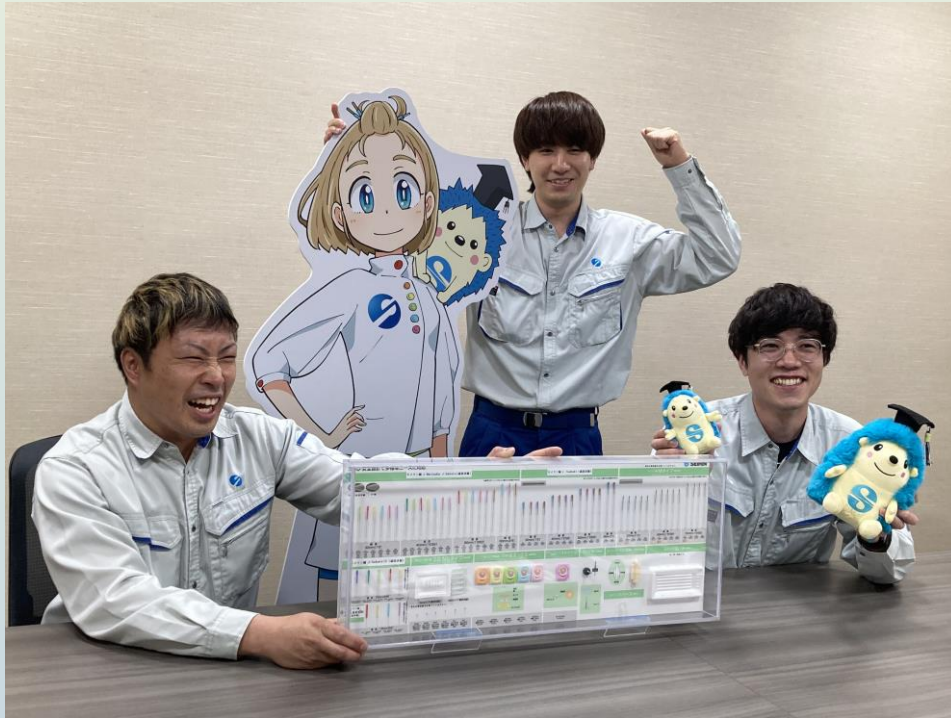

医療を支えるモノづくりを仕事にしよう！

あなたが作った『鍼灸のはり』が世界中の人の健康を支えています

セイリンの魅力

- ✓ 実質年間休日131日
- ✓ 入社時から有給休暇あり
- ✓ 2023年完成の新工場
- ✓ 冷暖房完備
- ✓ 先輩がしっかりサポート

仕事の流れ

- ① 材料を機械にセット
 - ② 機械で製品をつくる
 - ③ キズや形をチェック
- ※日勤、交替

先輩の声

『最初は不安でしたが、先輩が丁寧に教えてくれました。自分が作った製品が世界で使われることにやりがいを感じます。』

まずは職場見学へ！（日勤、交替、どちらの方も参加OK）
7.24(金)13:30～、7.30(木)13:30～

SEIRIN

静岡市清水区大内147

054-344-7001(採用担当まで)
saiyou-uketsuke-op@seirin.jp

仕事もプライベートも大切にしたい人へ！

交替勤務のここが魅力

① 昼間を自由に使える！

趣味や買い物を楽しめる

② しっかり稼げる！

交替勤務手当と深夜割増賃金
で年間**60万円**程度プラス

③ 勤務時間が短い週も！

夕勤・夜勤は7時間勤務

④ 土日はしっかり休み！

基本は土日休み
予定も立てやすく安心

先輩社員の声 … 交替勤務は意外とメリットが多い

最初は夜勤が不安でしたが、先輩が丁寧に教えてくれました。今では昼間の時間を趣味に使いながらしっかり稼げています！（入社3年目）