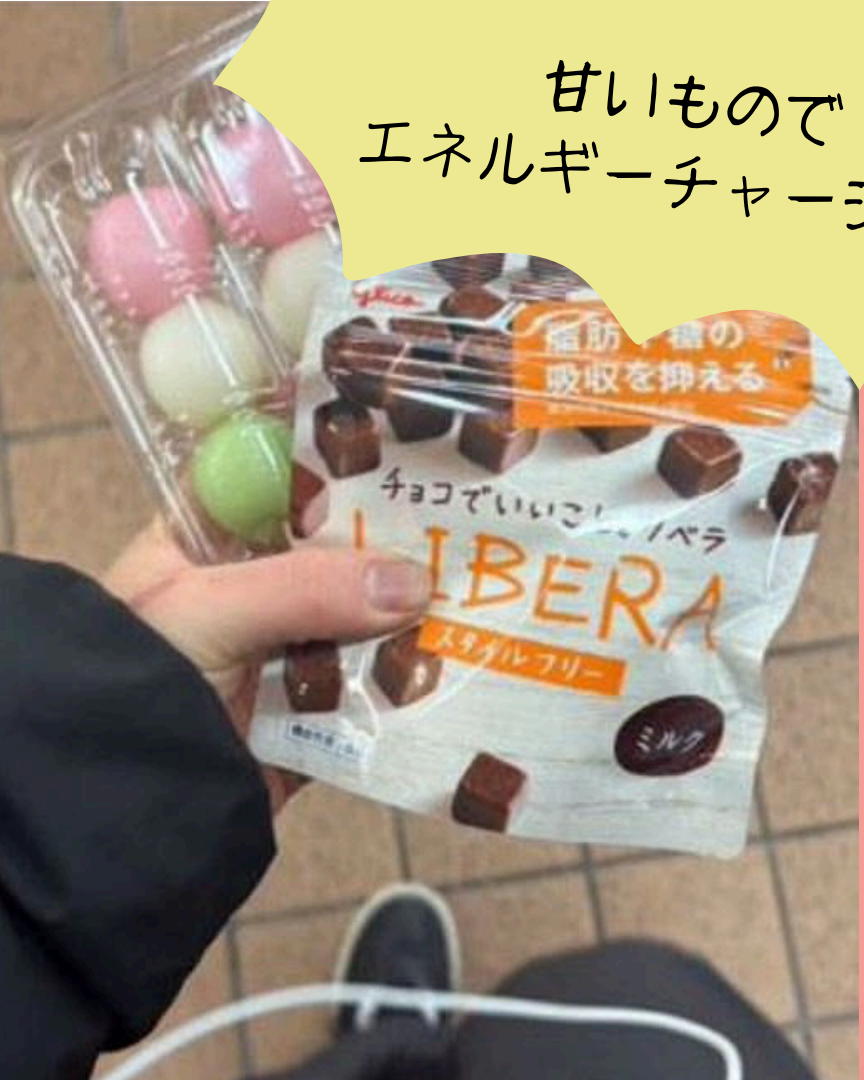

# 美容学校登校日編

学校で勉強するのは  
仕事が休みの週1日だけ！

(9:00~15:45)

今日はワインディング  
の練習！自分との闘い！

仕事と学校  
の両立  
頑張るぞ！

国家試験を  
意識して練習開始！

自分に  
負けないぞ~

甘いもので  
エネルギーチャージ!