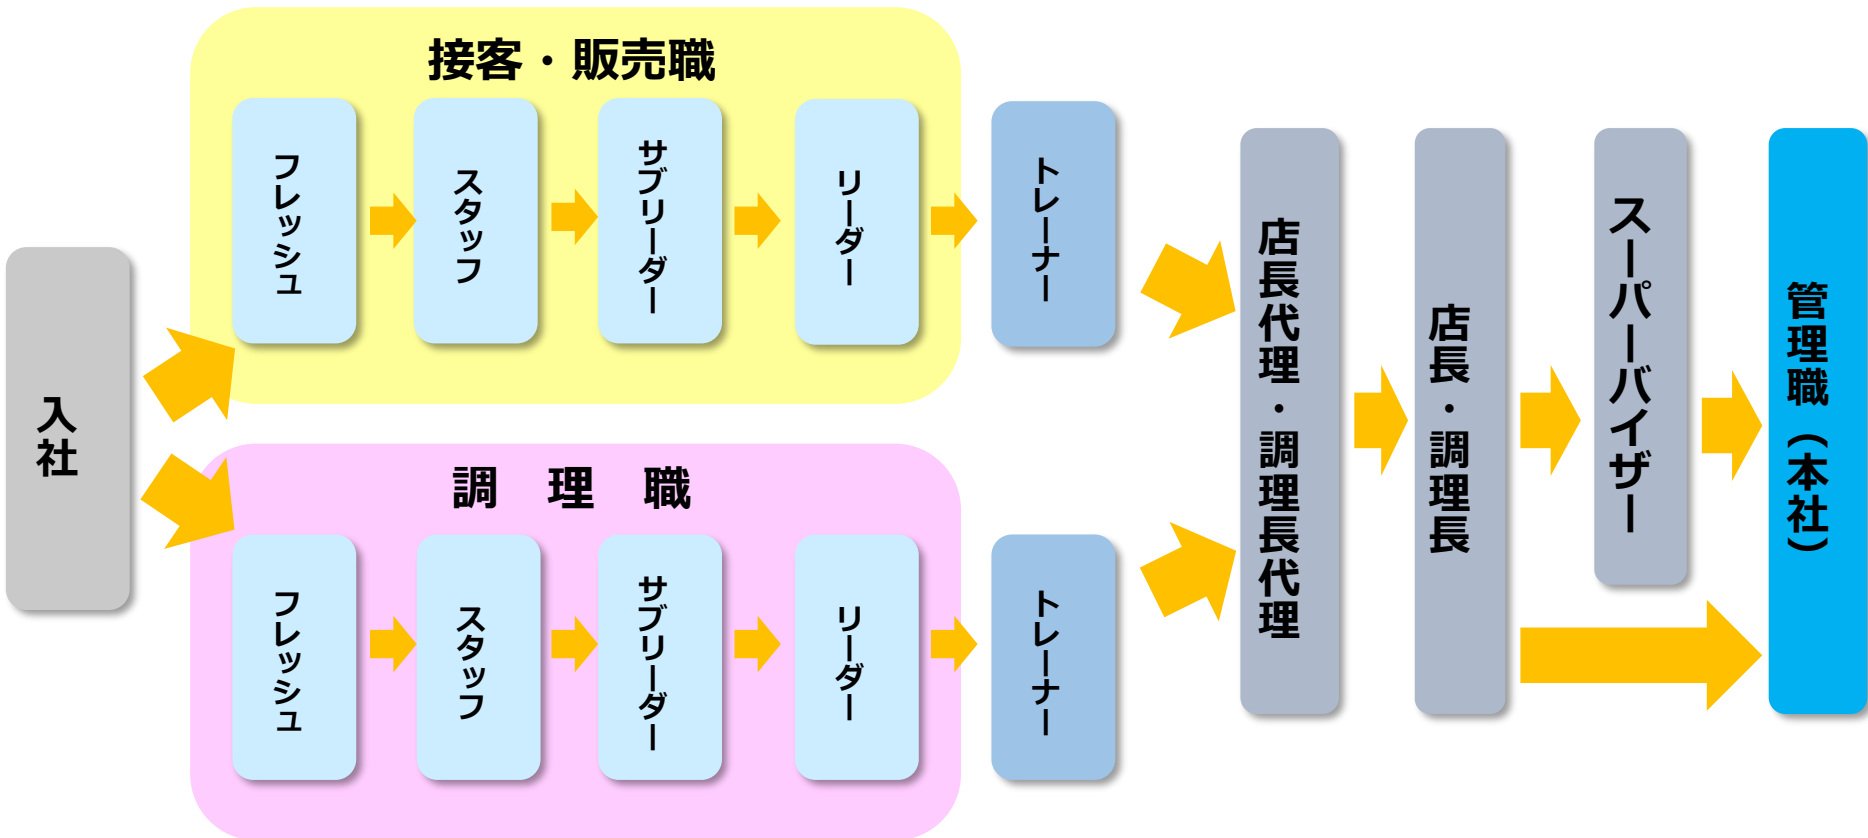

12. キャリアパス

営業現場の最前線で活躍する店舗スタッフから本社管理職まで自身のキャリアデザインが描けます。

※上記の営業職以外にも能力次第では、総務人事部・経理部・教育部等の専門職へのステップアップも可能です。