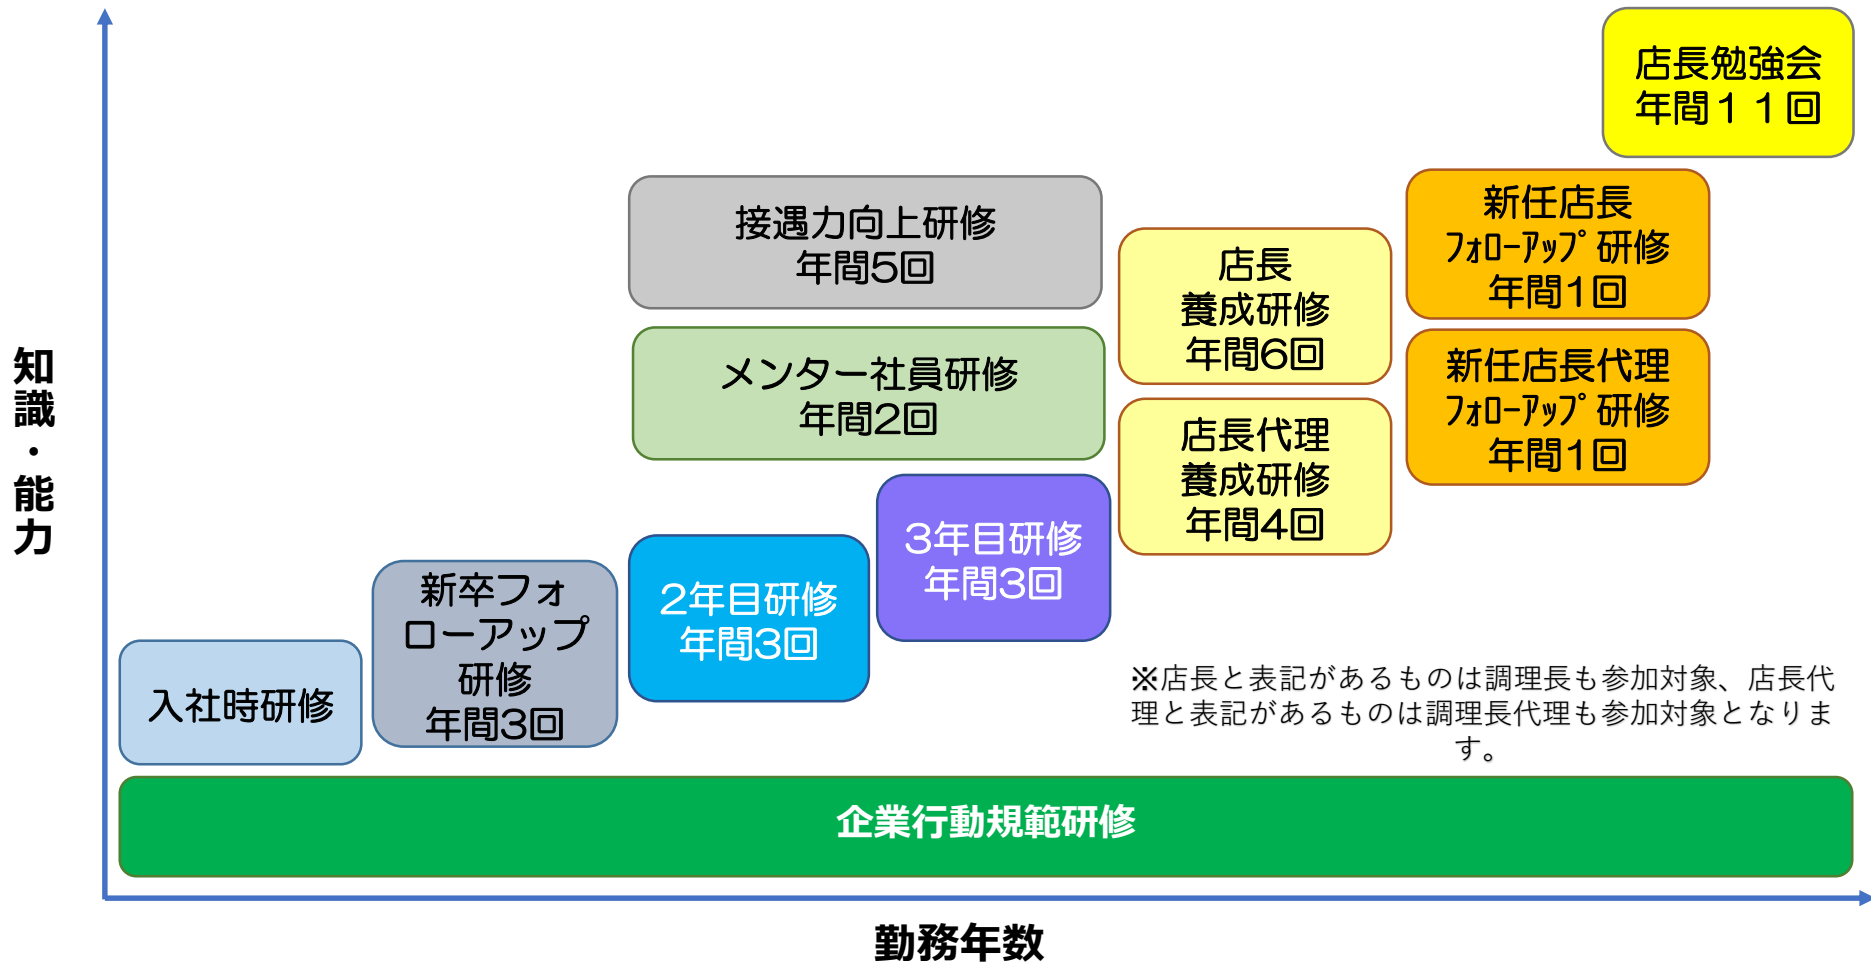

11. 委員会活動

本社・営業現場で勤務する従業員が選抜されて定期的に活動する各種委員会活動を通して、自分のアイデアや思いを会社に提案し、経営の一端を担います。

12. キャリアパス

営業現場の最前線で活躍する店舗スタッフから本社管理職まで自身のキャリアデザインが描けます。

※上記の営業職以外にも能力次第では、総務人事部・経理部・教育部等の専門職へのステップアップも可能です。

13. 教育体制

勤務年数や知識・能力に応じた段階的な教育体制の中で、自身のキャリアアップを目指すことができます。