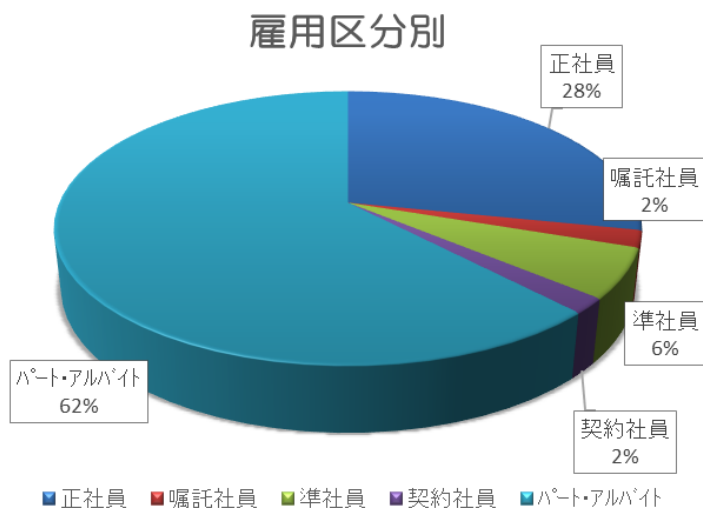

その後、KYKは業態を変えて今日に至りますが、KYKの企業理念「心と味でおもてなし」は当時から変わりません。お客様に喜んで頂ける料理を常に追求し、心を込めて提供する。KYKはこれからも「心と味でおもてなし」を実践する企業であり続けます。

4. KYKの由来

KYKは、当社の基本理念である「心と味でおもてなし」の英訳「Keep You Kindly」の頭文字を表しています。

<u>K</u> ee <u>p</u>	<u>Y</u> ou	<u>K</u> indly
いつも保つ	あなたを（お客様を）	おもてなしの心

しかし、これは後から付けたもので、実際は、創業時の昭和21年に瓦町洋裁研究所（Kawaramachi Yousai Kenkyusho）という洋裁店から創業の地として土地を譲り受けた感謝の意味を込めて、その頭文字を屋号として使用したのが真の由来です。

5. 従業員構成

従業員数：1,190名

平均年齢：37.7歳（男性 40.5歳、女性 36.1歳）

2025年4月1日現在

6. とんかつKYK

昭和40年にさんちか（神戸）に1号店をオープン。