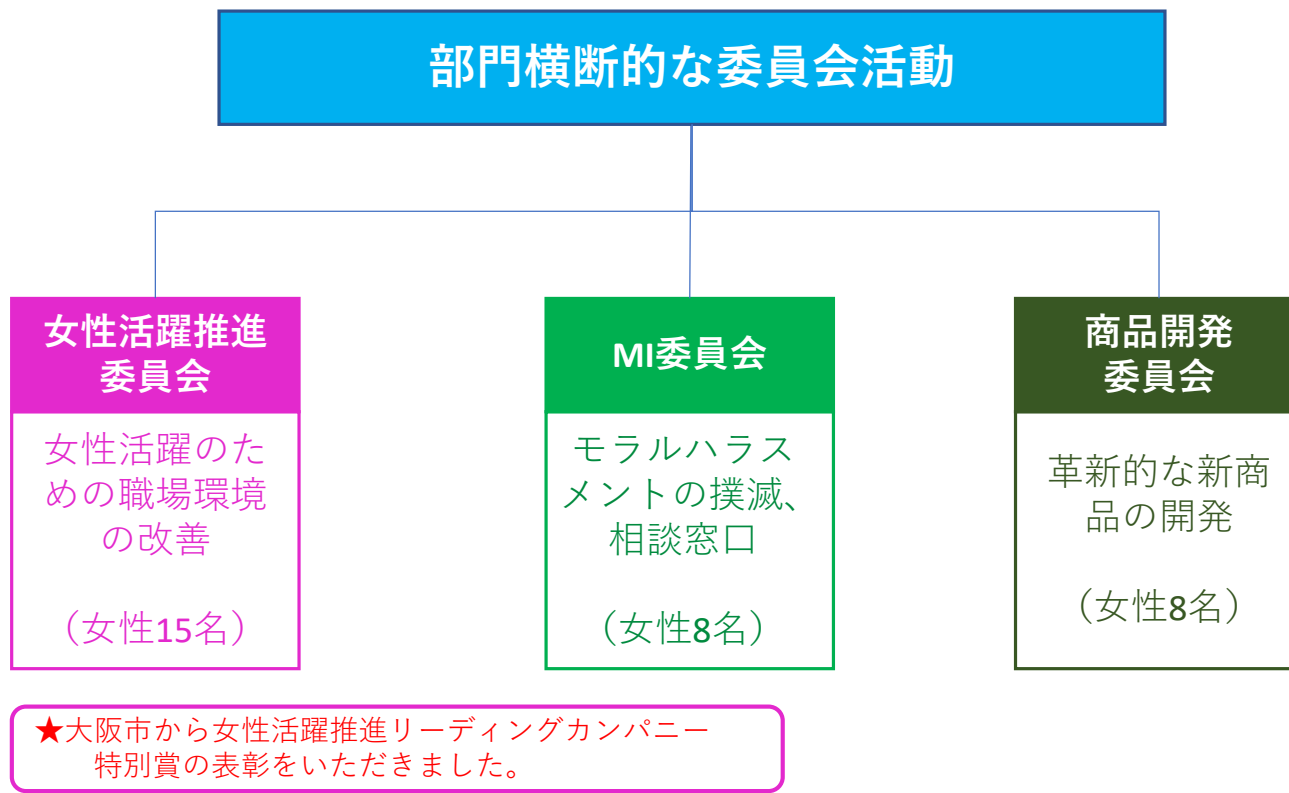

上質のビーフとフレッシュ野菜に20数種類のスパイス、フルーツ、ヨーグルトを加えて仕上げたビーフカレーは、サンマルコの売れ筋No.1の定番メニュー。

9. KYK × サンマルコ

平成25年4月にKYKの創業の地、大阪のあべの（岸本ビル）にオープン。

とんかつKYKとカレーハウスサンマルコがコラボレーションした新業態として、洋食をコンセプトとした店舗。

KYK自慢のとんかつメニュー、サンマルコで人気のカレーメニューに加えて、新メニューも開発。

1つの店舗でKYKとサンマルコの両ブランドの自慢のメニューを楽しめる新しいカタチの店舗。

10. 我々の仕事

我々の仕事

- 接客サービスや料理を通して、お客様に満足・感動をご提供することが我々の仕事です。

求める人材

- 『心と味でおもてなし』の基本理念に共有できる人材です。つまり、お客様に喜んで頂きたいと心の底から思い、自身が考えるベストなサービス・商品を提供することができる人。
- そして、お客様の喜んでいる顔や姿を見て、自身も喜びを感じることができる人。

11. 委員会活動

本社・営業現場で勤務する従業員が選抜されて定期的に活動する各種委員会活動を通して、自分のアイデアや思いを会社に提案し、経営の一端を担います。

12. キャリアパス

営業現場の最前線で活躍する店舗スタッフから本社管理職まで自身のキャリアデザインが描けます。

※上記の営業職以外にも能力次第では、総務人事部・経理部・教育部等の専門職へのステップアップも可能です。

13. 教育体制

勤務年数や知識・能力に応じた段階的な教育体制の中で、自身のキャリアアップを目指すことができます。