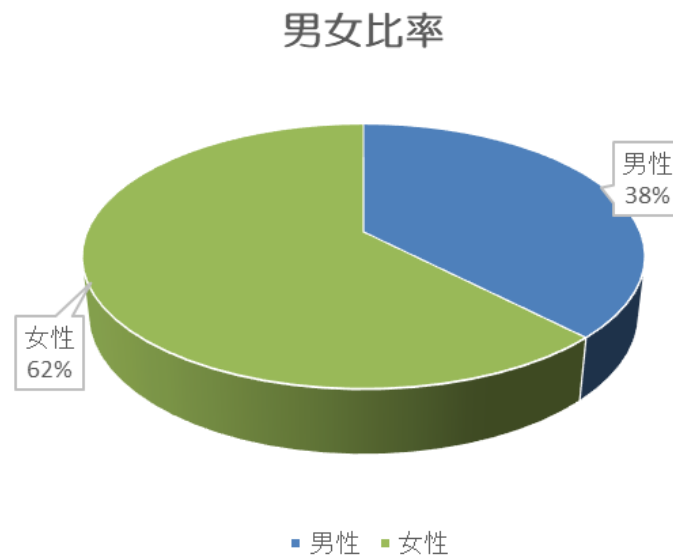

その後、KYKは業態を変えて今日に至りますが、KYKの企業理念「心と味でおもてなし」は当時から変わりません。お客様に喜んで頂ける料理を常に追求し、心を込めて提供する。KYKはこれからも「心と味でおもてなし」を実践する企業であり続けます。

4. KYKの由来

KYKは、当社の基本理念である「心と味でおもてなし」の英訳「Keep You Kindly」の頭文字を表しています。

<u>K</u> ee <u>p</u>	<u>Y</u> ou	<u>K</u> indly
いつも保つ	あなたを（お客様を）	おもてなしの心

しかし、これは後から付けたもので、実際は、創業時の昭和21年に瓦町洋裁研究所（Kawaramachi Yousai Kenkyusho）という洋裁店から創業の地として土地を譲り受けた感謝の意味を込めて、その頭文字を屋号として使用したのが真の由来です。

5. 従業員構成

従業員数：1,190名

平均年齢：37.7歳（男性 40.5歳、女性 36.1歳）

2025年4月1日現在

6. とんかつKYK

昭和40年にさんちか（神戸）に1号店をオープン。