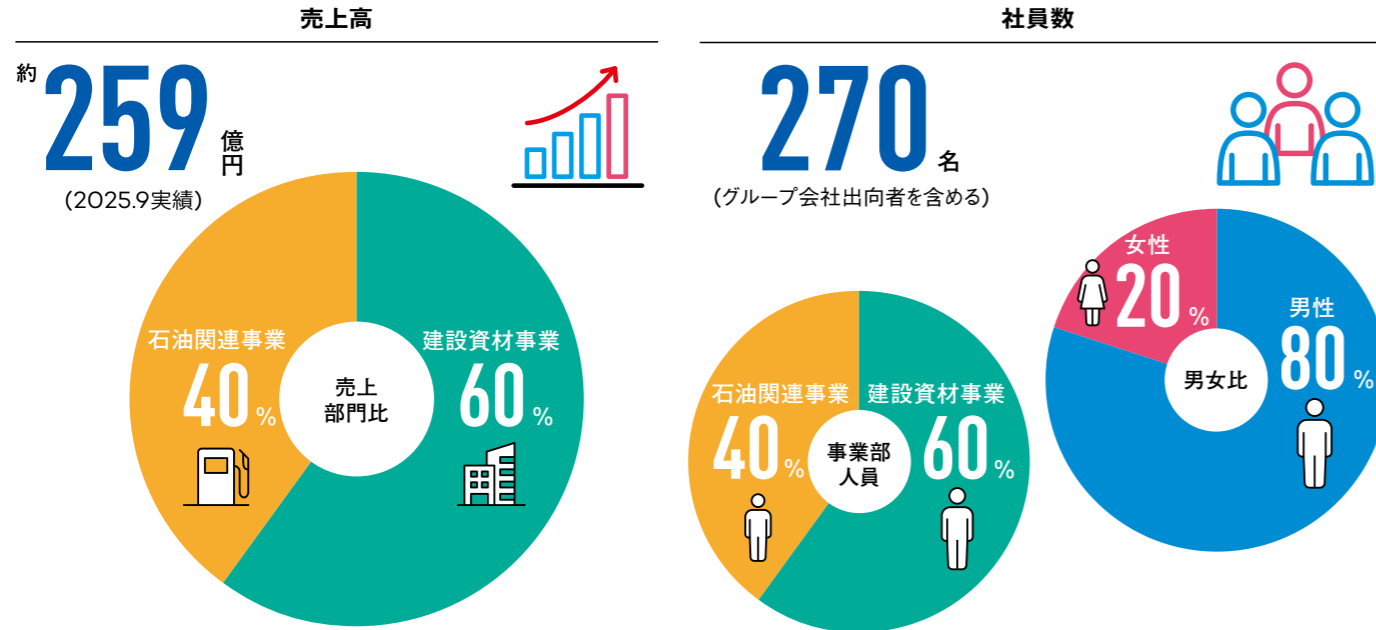

多彩な事業で社会に貢献する太田商事

会社概要

事業所案内