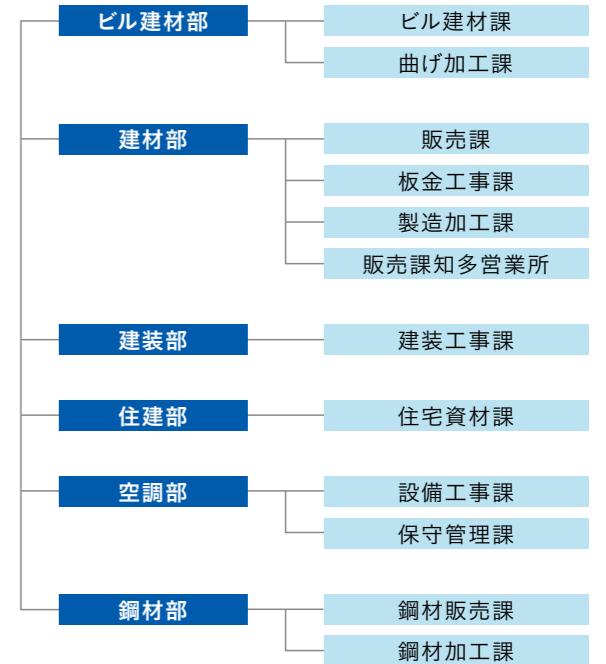

コンサルティングセールスマンとして、地元のゼネコンや工務店などのお客様に、建材や鋼材を提案・販売します。

資材販売部門

自社製造加工部門

工務部門

製販一体体制の強みを活かし、受注加工はもちろん、汎用製品の自社製造にも力を入れています。

高い技術を持った職人と共に、他社とは一線を画した品質で、設計から施工までを行います。

石油関連事業

石油及び石油製品の卸、小売販売

石油関連事業のミッション

三河エリアを中心に、直営ガソリンスタンドを運営。接客から整備まで、十分な教育を受けたスタッフが、整備・車検・钣金塗装・カーポリッシュ及び保険の代行業務も担い、カーライフをトータルにサポートします。

経験豊富なスタッフがお客様に満足いただけるサービスを提供しています。

小売販売部門

工場などで必要となる工業潤滑油や燃料油の販売、配運を行っています。

卸売需要家販売部門

整備钣金部門

確かな技術力でそれぞれのケースに合わせた最善のメンテナンスを提案します。