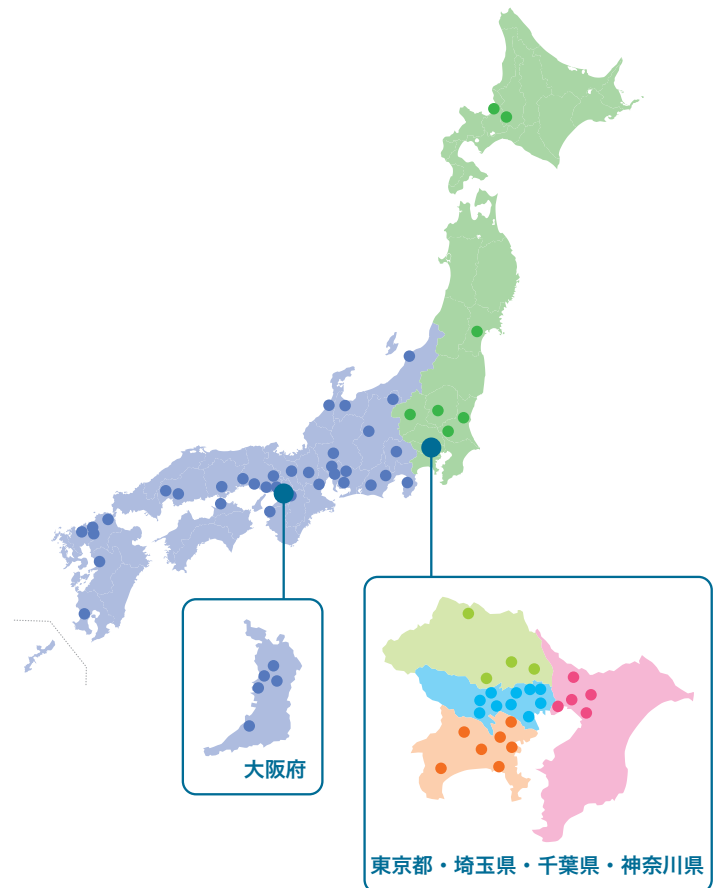

2026 年 3 月期

276 万件

※「わたしの引越」「家財おまかせ便」の実績

SUSTAINABLE DEVELOPMENT GOALS

主要事業所一覧

- 本社
札幌西支店
札幌南支店
仙台支店
水戸支店
つくば支店
宇都宮支店
高崎支店
大宮支店
所沢支店
熊谷支店
草加支店
千葉支店
木更津支店
船橋支店
柏支店
横浜支店
港北支店
海老名支店
小田原支店
相模原支店
山梨支店
足立北支店
足立東支店
北砂支店
世田谷支店
国立支店
練馬支店
羽田支店
新潟支店
長野支店
松本支店
富山支店
金沢支店
静岡支店
沼津支店
浜松支店
岡崎支店
名古屋南支店
名古屋北支店
名古屋支店
四日市支店
岐阜支店
大阪支店
南大阪支店
淀川支店
北大阪支店
東大阪支店
京都支店
滋賀支店
奈良支店
和歌山支店
神戸支店
伊丹支店
西大阪支店
姫路支店
岡山支店
広島支店
東広島支店
高松支店
福岡支店
福岡西支店
北九州支店
熊本支店
鹿児島支店