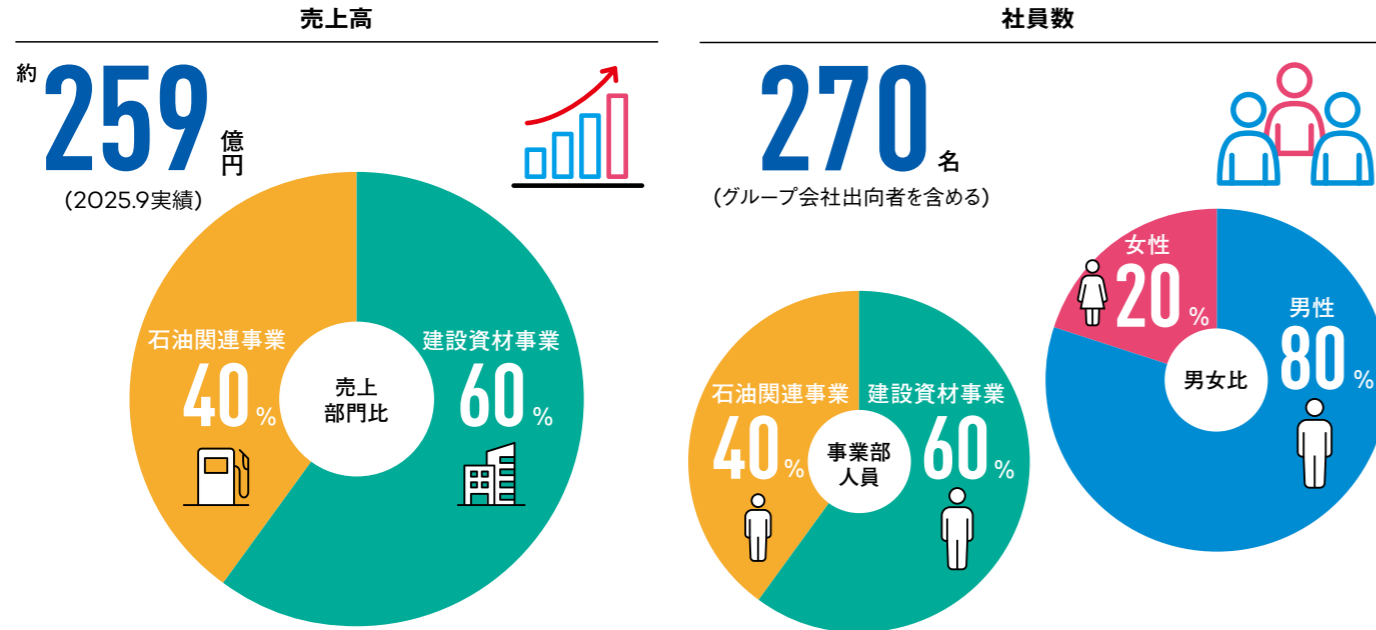

創業1655年。

地域の皆さまと共に歩みを重ねて、

370余年。

www.ota-shoji.co.jp/

太田商事株式会社 会社案内

多彩な事業で社会に貢献する太田商事

会社概要

事業所案内