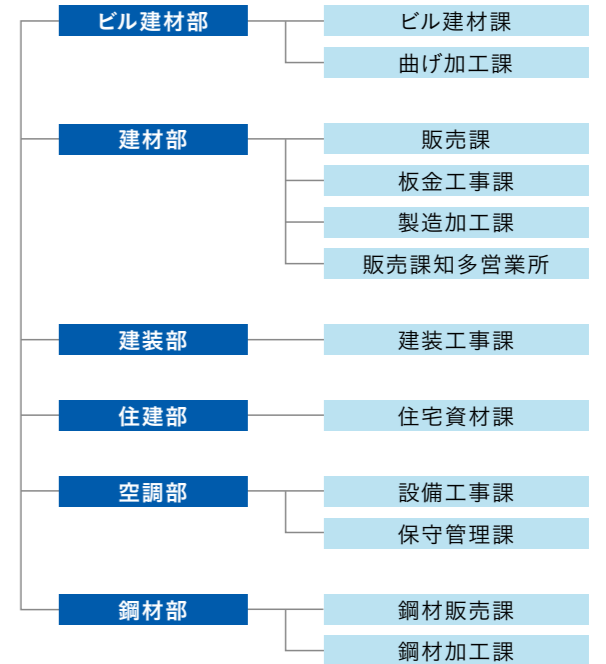

多彩な事業で社会に貢献する太田商事

会社概要

事業所案内

事業内容

建設資材事業

鉄鋼二次製品、アルミサッシ全般、エクステリア製品、一般金物建材、冷暖房空調機器類の卸売、施工、加工業務

建設資材事業のミッション

建材や鋼材を販売する「資材販売部門」、各製品の「自社製造加工部門」、建設工事を取り仕切る「工務部門」の三位一体体制を確立。お客様のニーズに柔軟に対応します。

コンサルティングセールスマンとして、地元のゼネコンや工務店などのお客様に、建材や鋼材を提案・販売します。

資材販売部門

自社製造加工部門

工務部門

製販一体体制の強みを活かし、受注加工はもちろん、汎用製品の自社製造にも力を入れています。

高い技術を持った職人と共に、他社とは一線を画した品質で、設計から施工までを行います。

石油関連事業

石油及び石油製品の卸、小売販売

石油関連事業のミッション

三河エリアを中心に、直営ガソリンスタンドを運営。接客から整備まで、十分な教育を受けたスタッフが、整備・車検・钣金塗装・カーポリッシュ及び保険の代行業務も担い、カーライフをトータルにサポートします。

経験豊富なスタッフがお客様に満足いただけるサービスを提供しています。

小売販売部門

工場などで必要となる工業潤滑油や燃料油の販売、配運を行っています。

卸売需要家販売部門

整備钣金部門

確かな技術力でそれぞれのケースに合わせた最善のメンテナンスを提案します。

外食事業

喫茶店の経営

外食事業のミッション

「くつろぐいちばんいいところ」をお客様に提供します。