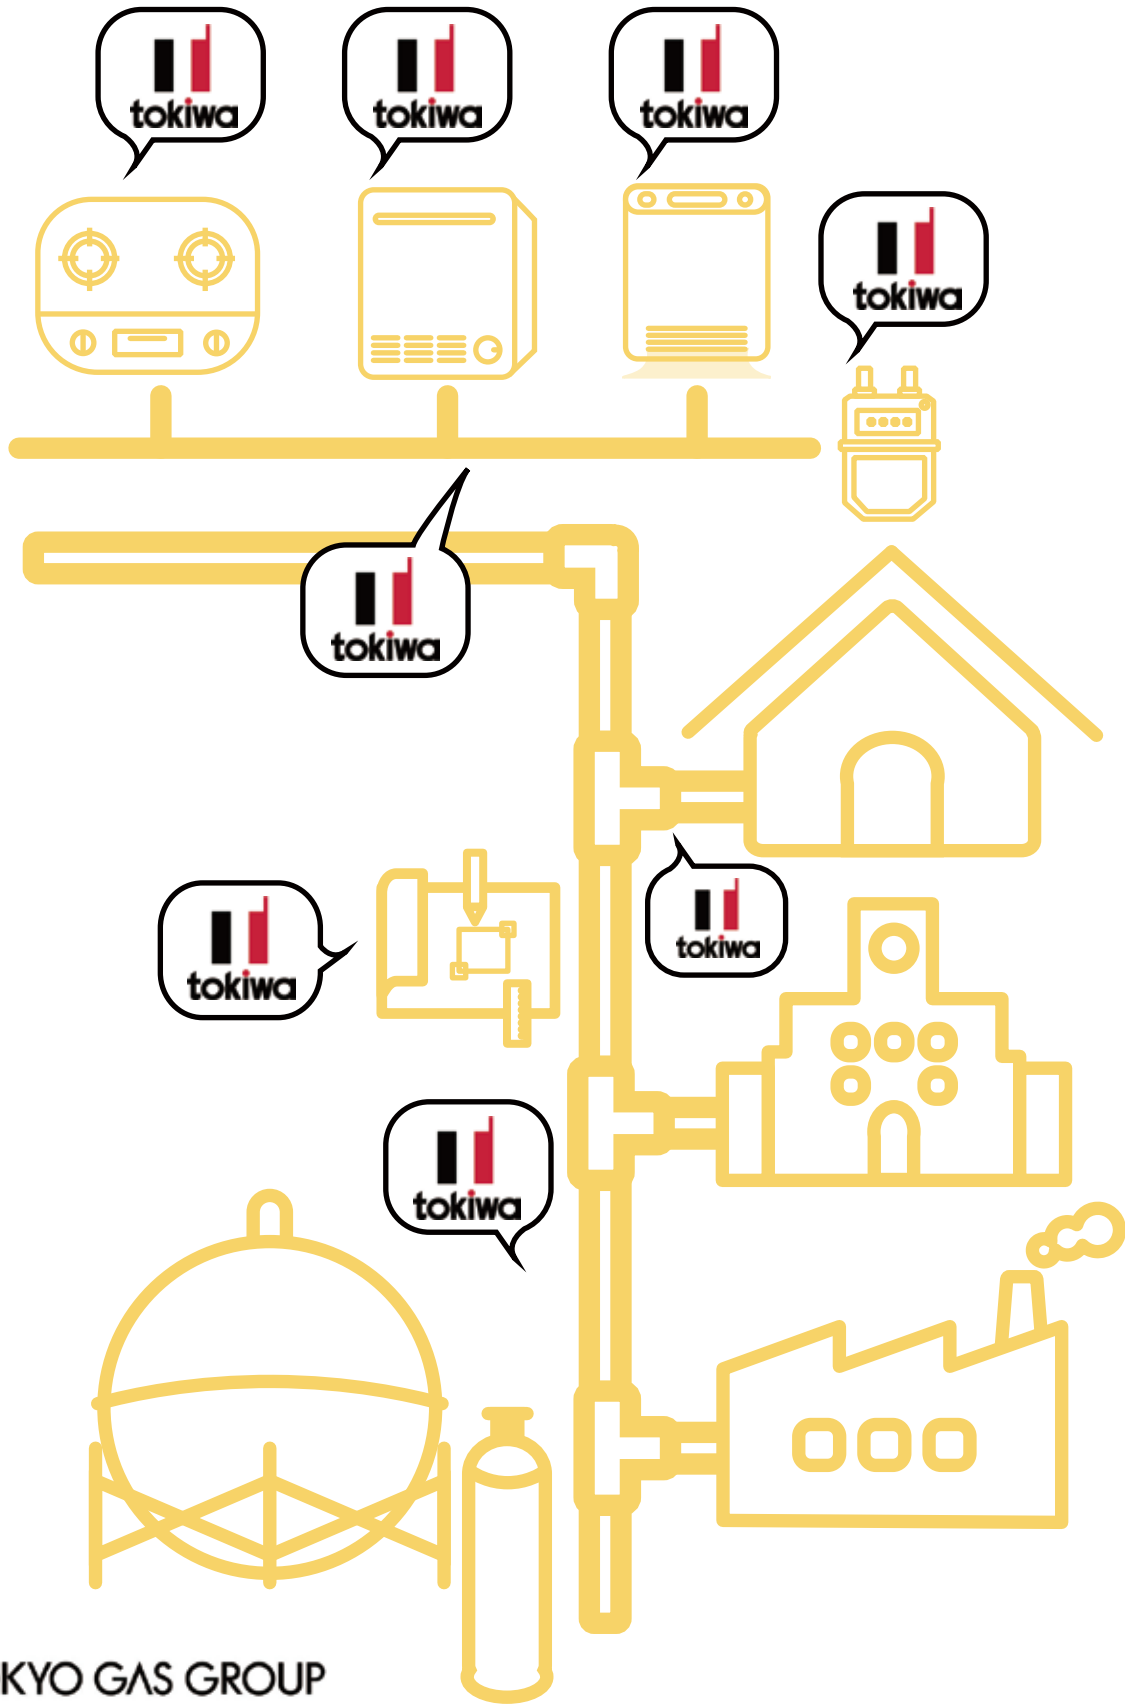

ガスのある生活

すべてに携わるトキワ

TOKYO GAS GROUP

株式会社トキワ

基本給 210,000 円～
250,000 円～

年間休日 115 日
入社時年休付与 5 日

低い？少ない？
ごめんなさい！

それでも
選んでほしい理由が
トキワにはある！！