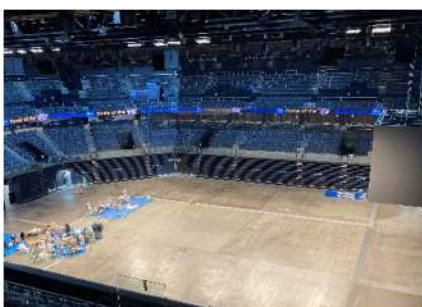

■ 施工実績紹介

スラブ配管

軽量間仕切り 配線状況

高圧受電設備装柱

冷凍機設備 制御回路盤

変圧器搬出作業

キュービクル設置

デジタルサイネージ取付