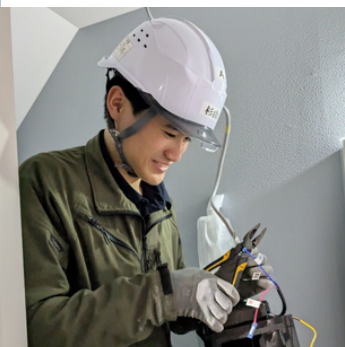

## 一条工務店と、未来をつくる。

私たちは、住まいの性能と品質にこだわり、  
家族の暮らしを守る家づくりを続けています。  
あなたの手で、  
多くの家族の「夢」をカタチにしませんか。  
たくさんのご応募をお待ちしております。

一生に一度の住まいを  
この手でつくり上げる。

～街の風景になり、  
地図にも記憶にも残る仕事～

家は、性能。

**一条工務店**

株式会社一条工務店  
人事グループ 技能職採用担当  
TEL：053-485-2846

### 技能職（大工・電気）採用HP

研修施設や寮での過ごし方、  
研修後の社員の活躍を  
HPでぜひご覧ください！

家は、性能。

**一条工務店**

27卒 技能職（電気工事士）採用

実は  
すごい！

## 基礎から手厚くサポート

楽しみながら学び、  
同期と切磋琢磨しながら仕事が楽しくなる。

住宅の電気工事士は  
基本宅内での作業！  
夜間作業もなく  
安全安心！

1年目	2年目	3年目	4年目~
研修施設にて 基礎研修	指導員のもとで 実践技術を習得	チームで現場を回り、 電気工事士として腕を 磨く	後輩育成や チームリーダー等、 活躍の幅を広げ キャリアアップ

一条工務店では、技術力のある指導員からノウハウをしっかりと学ぶことができます。  
研修期間中は、時間をかけプロの熟練の知識を直接学び、研修施設や宿泊施設などの充実した  
環境をご用意しております。  
集中できる環境で、しっかりと技術を身につけながら、仲間との時間も過ごすことができます。