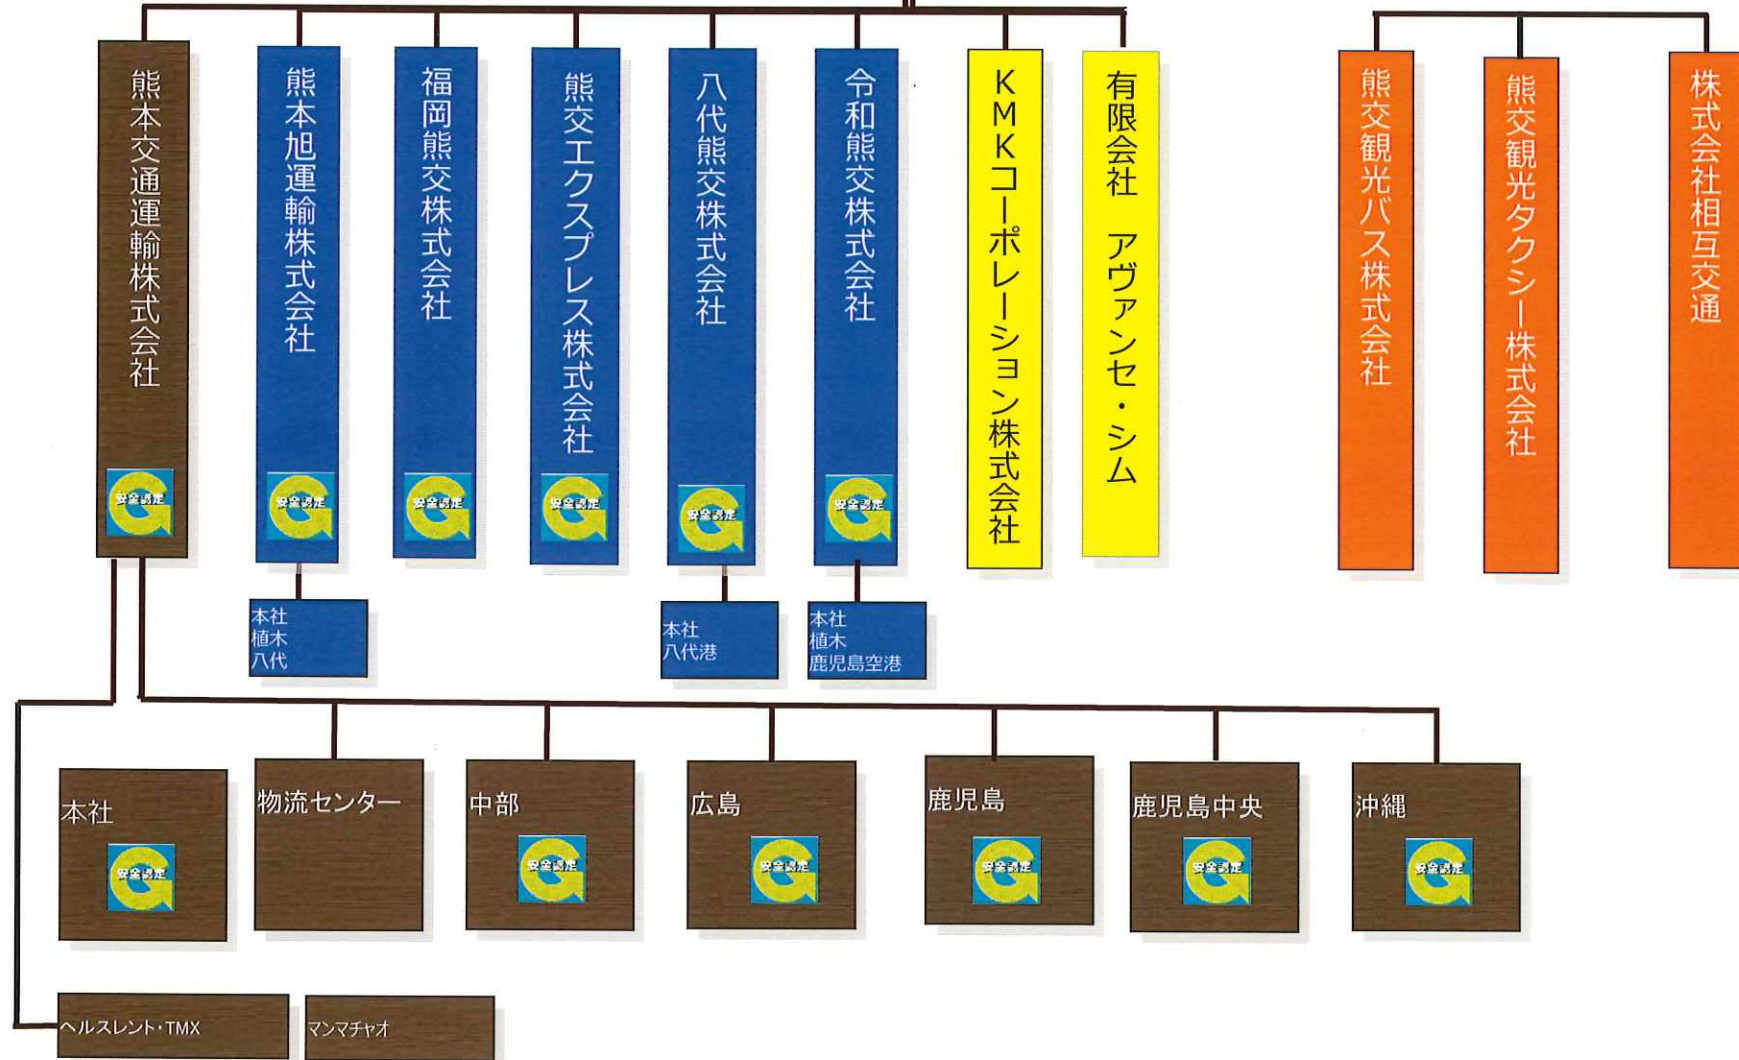

熊本交通運輸グループの構成

熊本交通運輸グループ