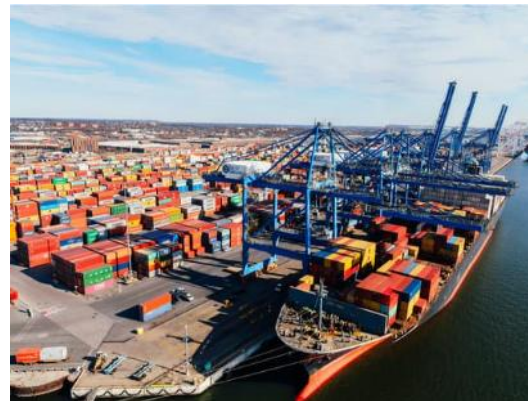

医薬品や生活用品、食品などにも使われています

③ ウレタン製品

車のシートなどに使われています

製造過程の赤い部分を主に三島光産が担当

長年の実績と信頼により、
大部分の作業を三島光産が行っています！

フォークリフトで運搬

化学プラントで生産された
製品を運搬

原料受入れ

タンクローリーや船から
原料を受け入れ

製品をクレーンで移動

装置や部品など
重たいものを動かす

製造過程で 製品をチェック

人の目でチェック

異物がないか外観検査
をしたり、製品の個数
などを確認しているよ

製品を物性検査

人の目では
分からない
不良品を
見つける！