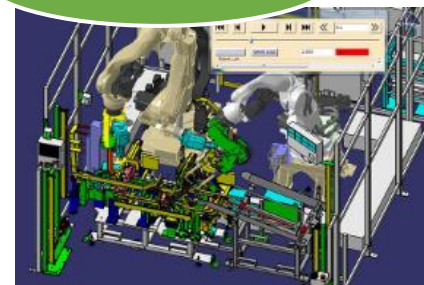

医療

MRI用
磁場キャンセラー装置

国内市場のシェア
No. 1 製品を3点保有

エンジニアリング

自動化

メンテナンス

自動車・化学・鉄鋼
世界的な
モノづくりメーカーの
工場設備を製作

三島光産は
AGC鹿島工場で
化学・ウレタン製品を製造しています。

タンクローリーや船から
原料を受け入れ

製品をクレーンで移動

装置や部品など
重たいものを動かす

製造過程で 製品をチェック

人の目でチェック

異物がないか外観検査
をしたり、製品の個数
などを確認しているよ

製品を物性検査

人の目では
分からない
不良品を
見つける！