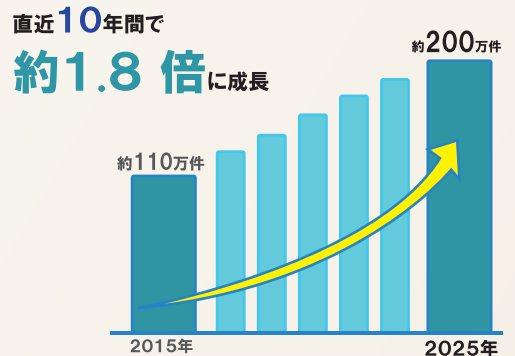

未来につながる
安定と成長がここにある。

ニチガスって どんな会社？

ニチガスは、関東を中心に「プロパンガス」「都市ガス」「電力」を
届けている、東証プライム上場の総合エネルギー企業です。

数字で見るニチガス

6つの強み

1 約**200**万件の
お客様基盤

関東を中心に、暮らしと産業の
エネルギーを支えています。

2 プロパンガス直販ご契約数
国内**NO. 1**

プロパンガスに強みを持つ
ガス会社です

3 東証プライム
上場企業

安定した経営基盤で、安心して
長く働けます。

4 創立**70**年の
歴史と信頼

1955年の創立以来、地域と
ともに歩んできました。

70th
SINCE 1955

5 先進的な取り組み

タブレットやAIを活用したDXで、
効率的でスマートな業務を推進。

6 スポーツ・地域支援
にも積極的

スポーツチームのスポンサーや
地域イベントにも参加！

私たちの想い

エネルギーを通じて、
社会の未来と人の暮らしを支える。

ガスや電気は、暮らしに欠かせないインフラ。
日々の安心・快適を支えることで、
地域社会の発展に貢献しています。
これからも、環境に優しいエネルギーの提供と、
新しい価値の創造に挑戦し続けます。

ニチガスの主な事業

LPガス事業 家庭用・業務用など 幅広いLPガスを 供給しています。	都市ガス事業 都市部を中心に パイプラインで 安定供給。	ガス小売り事業 (コミュニティーガス) 集合住宅や団地 などにパイプライン でガスを供給。	高圧ガス事業 産業用・工業用など 高圧ガスを供給。	電力事業 電力の小売り事業にも 力を入れています。	生活関連・リフォーム・ 総合設備工事 家庭用・業務用など 幅広いLPガスを 供給しています。

ご契約件数の推移

スポーツチームを応援しています！

サッカー(J1)
東京ヴェルディ

バスケットボール(Bリーグ)
宇都宮ブレックス

デジタルの力で、もっと便利に、もっとスマートに。

エネルギー業界の仕組みを変える革新的なデジタル分野の
取り組みが評価され、経済産業省・東京証券取引所が選定する
デジタルトランスフォーメーション銘柄のグランプリに
選ばれました。